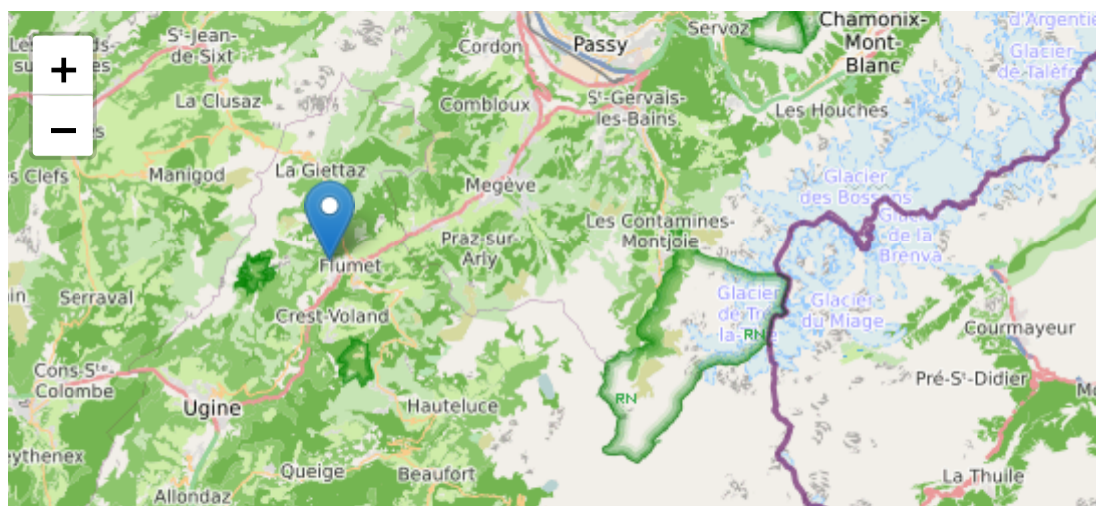

Les engagements le jour du concours seront refusés.

Le lieu

Adresse

Parc de loisirs de l'Arpandino - 72500 FLUMAY

BASSE DE LOISIRS DE L'ARRONDISSEMENT DE FLUMET

Leaflet | données © OpenStreetMap

Résultats

Etalon à la revue - BAUDET DU POITOU - 3 ans